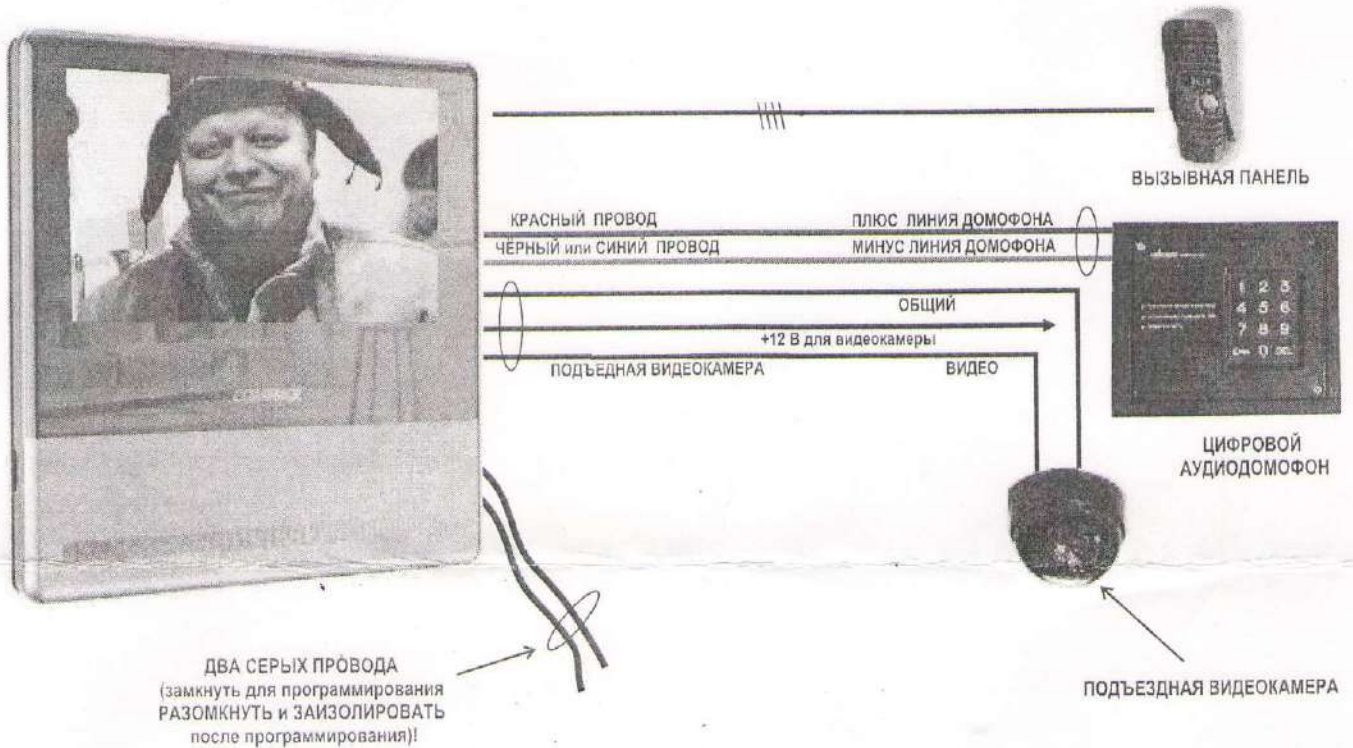

## ЦВЕТНОЙ МОНИТОР ВИДЕОДОМОФОНА CDV-70QT XL (ЦИФРОВОЙ)

ЦВЕТНОЙ 7" монитор видеодомофона **CDV-70QT XL** предназначен для полнофункциональной работы с подъездным ЦИФРОВОМ аудиодомофоном типа LASKOMEX, RAIKMANN, MARSHALL и т.п.

На первый вход монитора CAM1 можно подключить вызывную панель видеодомофона или цветную видеокамеру.

На второй вход CAM2 подключается только подъездная видеокамера.