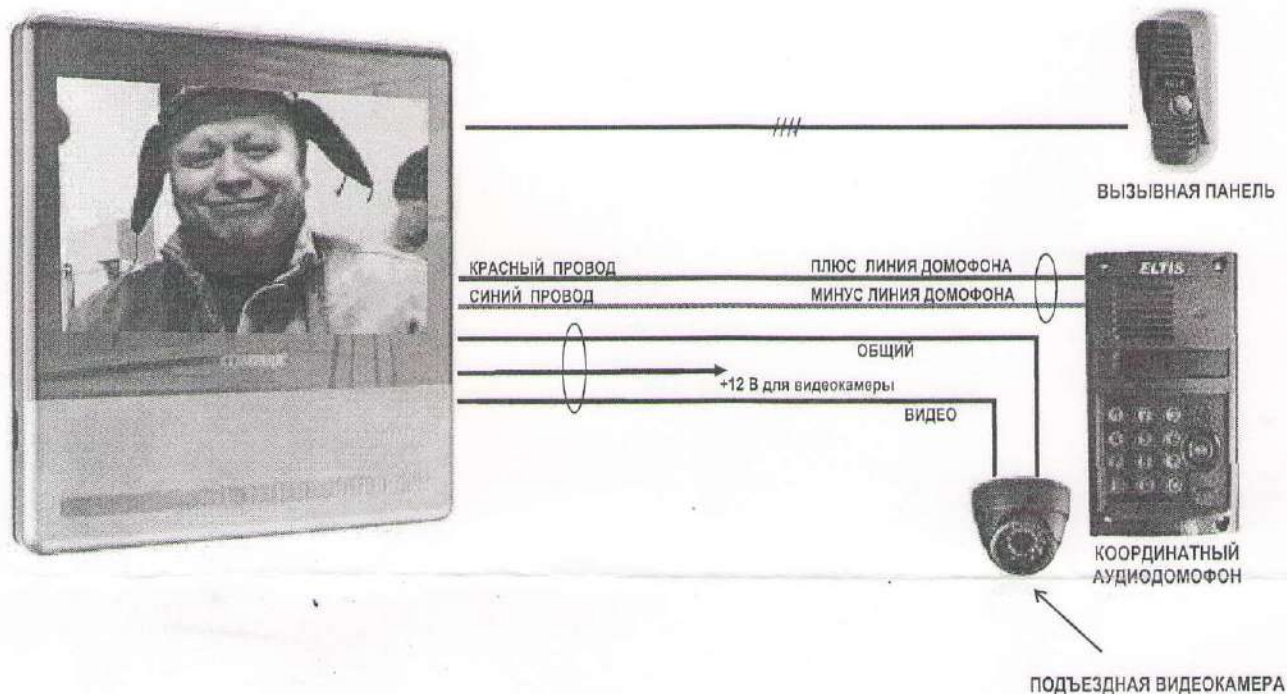

## CDV-70QT VZ (КООРДИНАТНЫЙ) ЦВЕТНОЙ 7" МОНИТОР ВИДЕОДОМОФОНА

ЦВЕТНОЙ 7" монитор видеодомофона CDV-70QT VZ предназначен для полнофункциональной работы с подъездным координатным аудиодомофоном типа Элтис, Цифрал, Визит и т.п.

На первый вход монитора CAM1 можно подключить вызывную панель видеодомофона или цветную видеокамеру.

На второй вход CAM2 подключается только подъездная видеокамера.

Для настройки звука с подъездным домофоном имеются две независимые регулировки:  
МИКРОФОН и ДИНАМИК.